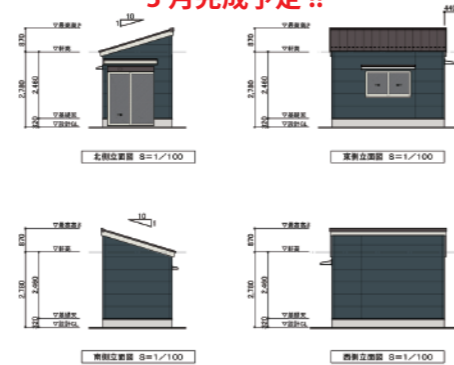

# 隠岐の宿処 勝馬屋の里 / 無人ミニコンビニ勝馬屋

【簡易宿所】

住所: 隠岐の島町西町八尾の四、80 TEL: 08512-3-1330

**A棟 4月完成予定!!**

2023年春に開業予定の長期滞在型の宿泊施設（簡易宿所）です。生活家電・調理器具一式を備えております。

A棟 6部屋（7畳×6室 キッチン・バストイレ付）  
B棟 4部屋（7畳×8室 キッチン・バストイレ付）  
宿泊定員 27名の施設です。

敷地内には無人コンビニ施設もあり、常温・冷蔵・冷凍食品など最大 96品目を販売予定です。

（冷凍自動販売機 2台、常温 / 冷蔵自動販売機 2台、飲料自動販売機設置予定）

**B棟 5月完成予定!!**

**敷地内に「無人ミニコンビニ勝馬屋」  
3月完成予定!!**

**TVで話題の自動販売機  
「ど冷えもん」2台導入!**