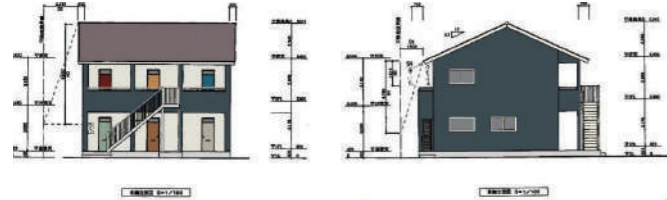

# 隠岐の宿処 勝馬屋の里 / 無人ミニコンビニ勝馬屋

【簡易宿所】

住所: 隠岐の島町西町八尾の四、80 TEL: 08512-3-1330

**A棟 4月完成予定!!**

2023年春に開業予定の長期滞在型の宿泊施設（簡易宿所）です。生活家電・調理器具一式を備えております。

A棟 6部屋（7畳×6室 キッチン・バストイレ付）  
B棟 4部屋（7畳×8室 キッチン・バストイレ付）  
宿泊定員 27名の施設です。